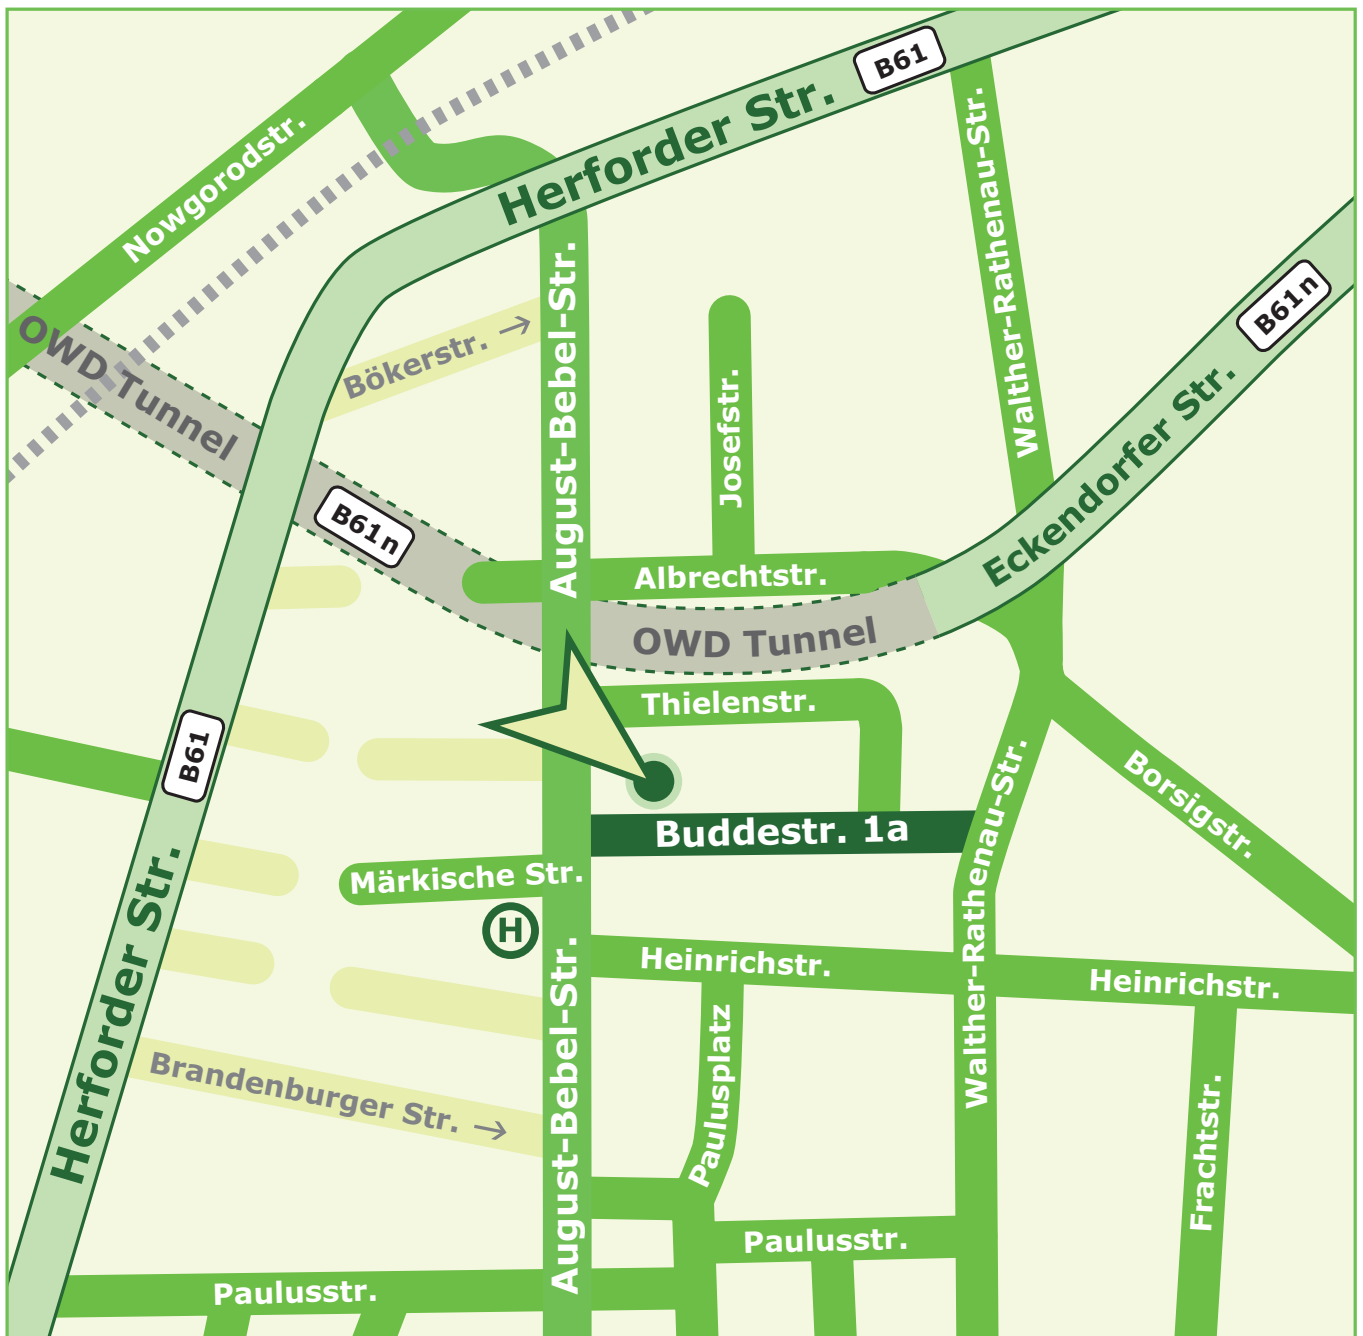

Anschrift und Anfahrtsskizze

Frauenmantel e.V.

Buddestraße 1a
33602 Bielefeld

Telefon: 05 21.5 57 63 52

E-Mail: frauenmantel@bitel.net

Haltestelle in der Nähe:

Linie 27, Haltestelle Märkische Str.